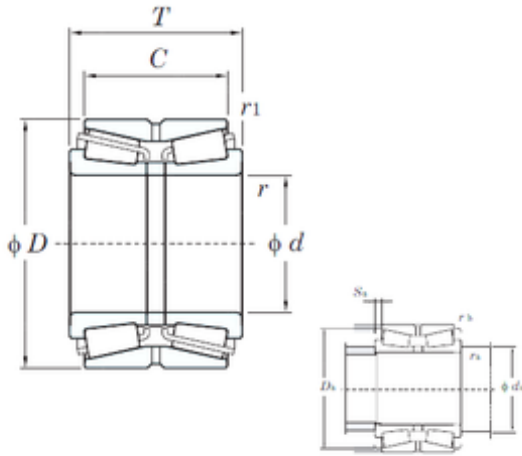

## KOYO 46348 tapered roller bearings

Bearing No. 46348

Size	240x400x128 mm
Bore Diameter	240 mm
Outer Diameter	400 mm
Width	128 mm
d	240 mm
D	400 mm
T	128 mm
C	114 mm
r min.	5 mm
r1 min.	1,5 mm
da min.	262 mm
Da min	377 mm
ra max.	4 mm
rb max.	1,5 mm
Weight	59 Kg
Basic dynamic load rating (C)	1190 kN
Basic static load rating (C0)	2180 kN
(Grease) Lubrication Speed	630 r/min
(Oil) Lubrication Speed	840 r/min
Calculation factor (e)	0,35
Calculation factor (Y0)	1,91
Bearing No.	46348
r(min)	5
r1(min)	1.5
Cr	1490
C0r	2180