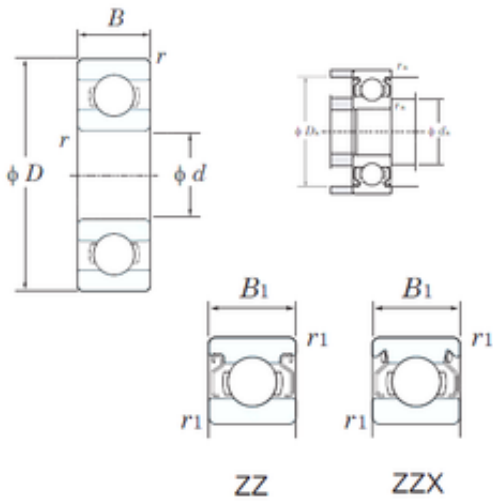

IFB Roller Industry Co.,Ltd

KOYO WML5009ZZ deep groove ball bearings

Bearing No. WML5009ZZ

Size	5x9x3 mm
Bore Diameter	5 mm
Outer Diameter	9 mm
Width	3 mm
d	5 mm
D	9 mm
B	3 mm
C	3 mm
r min.	0,1 mm
r1 min.	0,08 mm
da min.	5,8 mm
Da max.	8,2 mm
ra max.	0,08 mm
Weight	0,0005 Kg
Basic dynamic load rating (C)	0,47 kN
Basic static load rating (C0)	0,19 kN
(Grease) Lubrication Speed	56000 r/min

WML5009ZZ Bearing 2D drawings and 3D CAD models