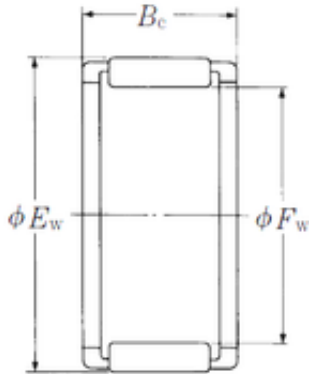

## NSK FWF-223216-E needle roller bearings

Bearing No. FWF-223216-E

Bore Diameter	22 mm
Outer Diameter	32 mm
Fw	22 mm
Ew	32 mm
Bc	16 mm
Weight	0,031 Kg
Basic dynamic load rating (C)	19,7 kN
hidYobi	FWF-223216-E
LangID	1
Prod_Type3	NRB_CNRA_FL
d	22
D_	32
DA_	5
Z_	10
C	19.7
B_	16
hidTable	ecat_NSCRA
yobi	FWF-223216-E
mass	31
SDM_	27
KBRG	8133
C0	19.4
SLR	11.8