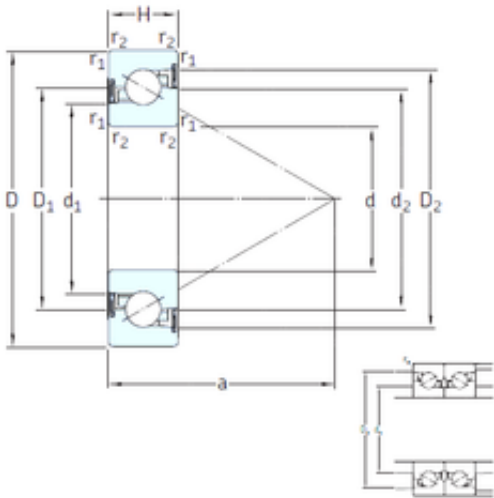

# IFB Roller Industry Co.,Ltd

BSA 308 CG-2RZ Bearing 2D drawings and 3D CAD models

## SKF BSA 308 CG-2RZ thrust ball bearings

Bearing No. BSA 308 CG-2RZ

Size	40x90x23 mm
Bore Diameter	40 mm
Outer Diameter	90 mm
Width	23 mm
d	40 mm
D	90 mm
B	23 mm
C	23 mm
H	23 mm
a	74 mm
d1	57 mm
d2	65,5 mm
r1 min.	1,5 mm
r2 min.	1,5 mm
D1	66,6 mm
D2	77,3 mm
da min.	53 mm
Da max.	81 mm
ra max.	1,5 mm
Weight	0,77 Kg
Basic dynamic load rating (C)	64 kN
Basic static load rating (C0)	170 kN
(Grease) Lubrication Speed	6 000 r/min