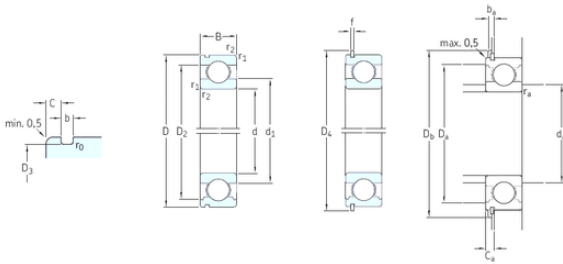

IFB Roller Industry Co.,Ltd

SKF 6408NR deep groove ball bearings

Bearing No. 6408NR

Size	40x110x27 mm
Bore Diameter	40 mm
Outer Diameter	110 mm
Width	27 mm
d	40 mm
D	110 mm
B	27 mm
C	27 mm
b	2,7 mm
d1	62,8 mm
f	2,46 mm
r0 max.	0,6 mm
r1 min.	2 mm
r2 min.	2 mm
C	3,28 mm
D2	87 mm
D3	106,81 mm
D4	116,6 mm
Ca max.	5,74 mm
da min.	3 mm
da max	53 mm
Da max.	97 mm
Db min.	118 mm
ra max.	2 mm
Weight	1,25 Kg
Basic dynamic load rating (C)	63,7 kN

6408NR Bearing 2D drawings and 3D CAD models

IFB Roller Industry Co.,Ltd

Basic static load rating (C0)	36,5 kN
Fatigue load limit (Pu)	1,53
Reference speed	14000 r/min
Limiting speed	9000 r/min
Calculation factor (f0)	12