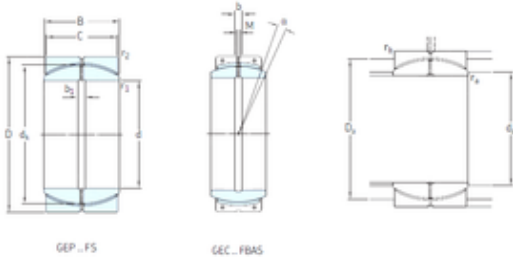

## SKF GEC400FBAS plain bearings

Bearing No. GEC400FBAS

|                               |                |
|-------------------------------|----------------|
| Size                          | 400x540x190 mm |
| Bore Diameter                 | 400 mm         |
| Outer Diameter                | 540 mm         |
| Width                         | 190 mm         |
| d                             | 400 mm         |
| D                             | 540 mm         |
| B                             | 190 mm         |
| C                             | 160 mm         |
| b                             | 21 mm          |
| b1                            | 21 mm          |
| dk                            | 470 mm         |
| r1 min.                       | 1,5 mm         |
| r2 min.                       | 4 mm           |
| M                             | 8 mm           |
| da min.                       | 409 mm         |
| da max                        | 429 mm         |
| Da min                        | 457 mm         |
| Da max.                       | 523 mm         |
| ra max.                       | 1,5 mm         |
| rb max.                       | 4 mm           |
| Angle                         | 3 °            |
| Weight                        | 120 Kg         |
| Basic dynamic load rating (C) | 4500 kN        |